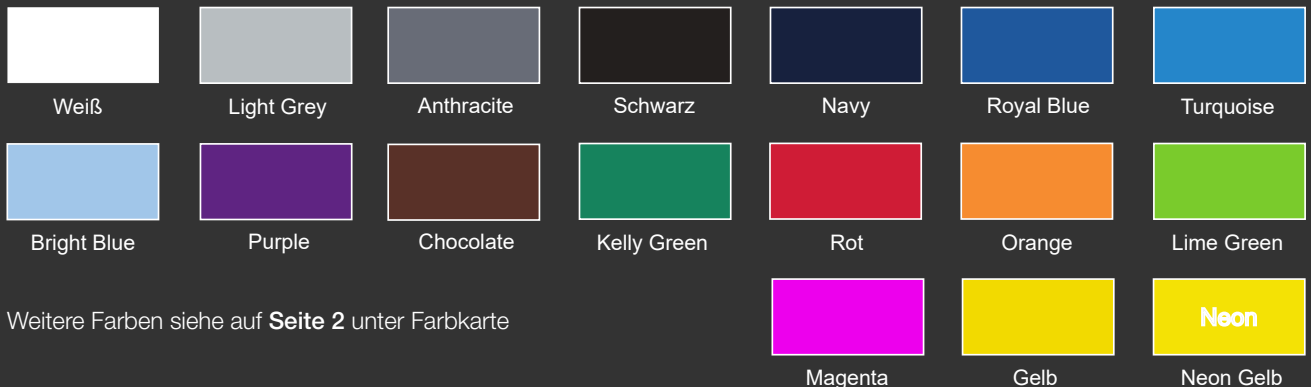

Farbauswahl ab Lager Burgthann

Weitere Farben siehe auf **Seite 2** unter Farbkarte

Preisstaffelung:

ab 1 Stück	10,55 € netto	ab Lager Burgthann (siehe Farben obenstehend)
ab 50 Stück	8,95 € netto	ab Lager Burgthann (siehe Farben obenstehend)
bis 500 Stück	8,65 € netto	ab Lager Burgthann (siehe Farben obenstehend)
ab 501 Stück	7,75 € netto	ab Werk / Türkei mit Luftfracht. (siehe Farbkarte)
ab 1.000 Stück	6,75 € netto	ab Werk / Türkei mit Luftfracht. (siehe Farbkarte)

Ab einer Abnahmemenge von **500 Stück** nehmen wir eine Anzahlung von **50%** des Warenwertes.
Lieferung frei an eine Verwendungsstelle per Spedition. Lieferzeit aktuell ca. 3 - 4 Wochen.